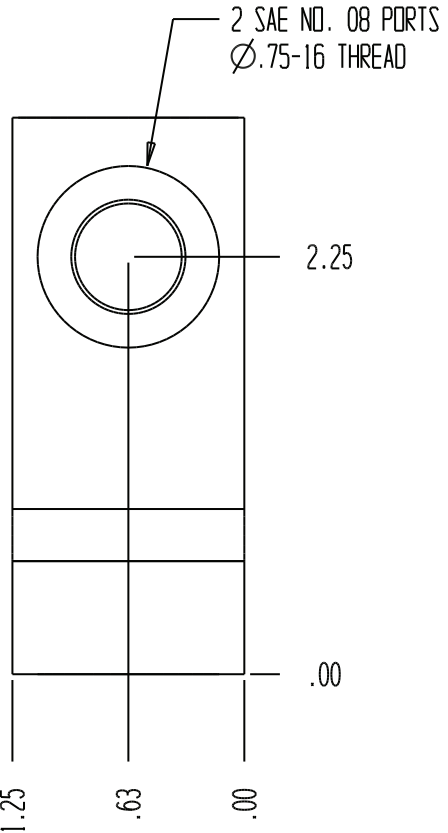

PART NUMBER 5394

MATERIAL: 6061-T6 ALUMINUM