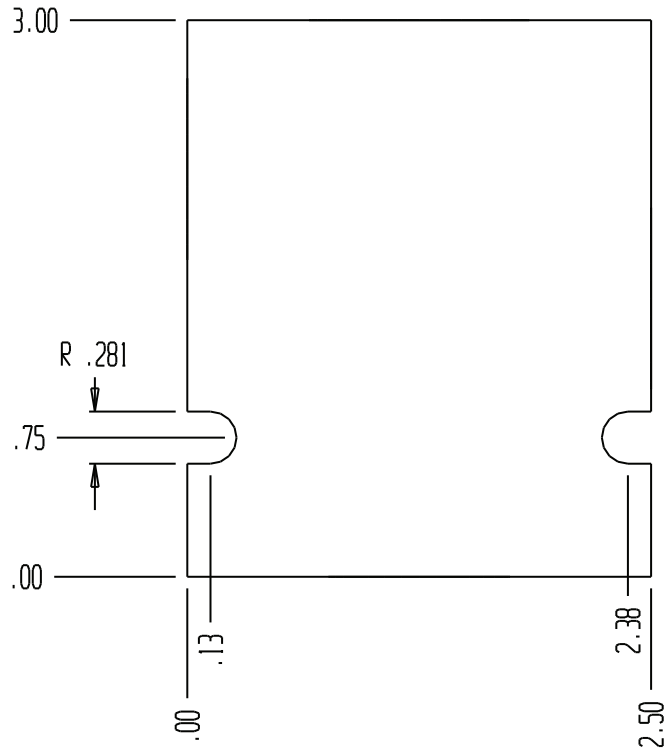

PART NUMBER 5394

MATERIAL: 6061-T6 ALUMINUM