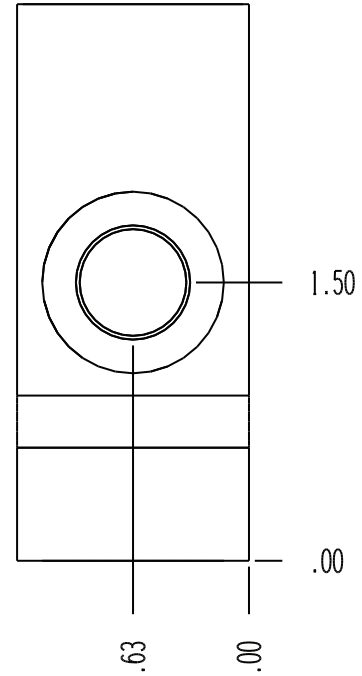

PART NUMBER 5394

MATERIAL: 6061-T6 ALUMINUM