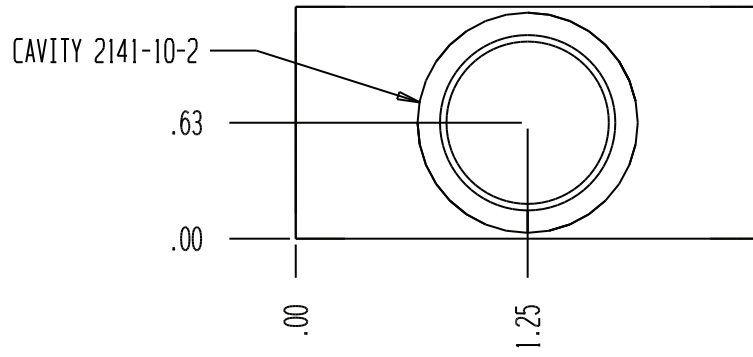

PART NUMBER 5394

MATERIAL: 6061-T6 ALUMINUM