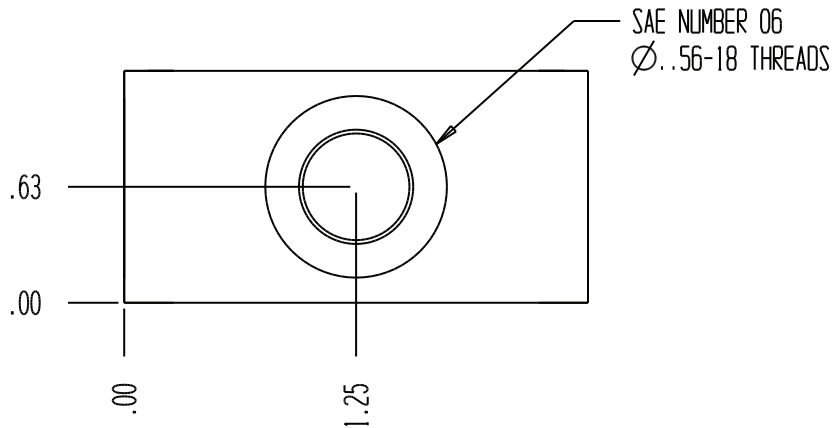

PART NUMBER 5394

MATERIAL: 6061-T6 ALUMINUM